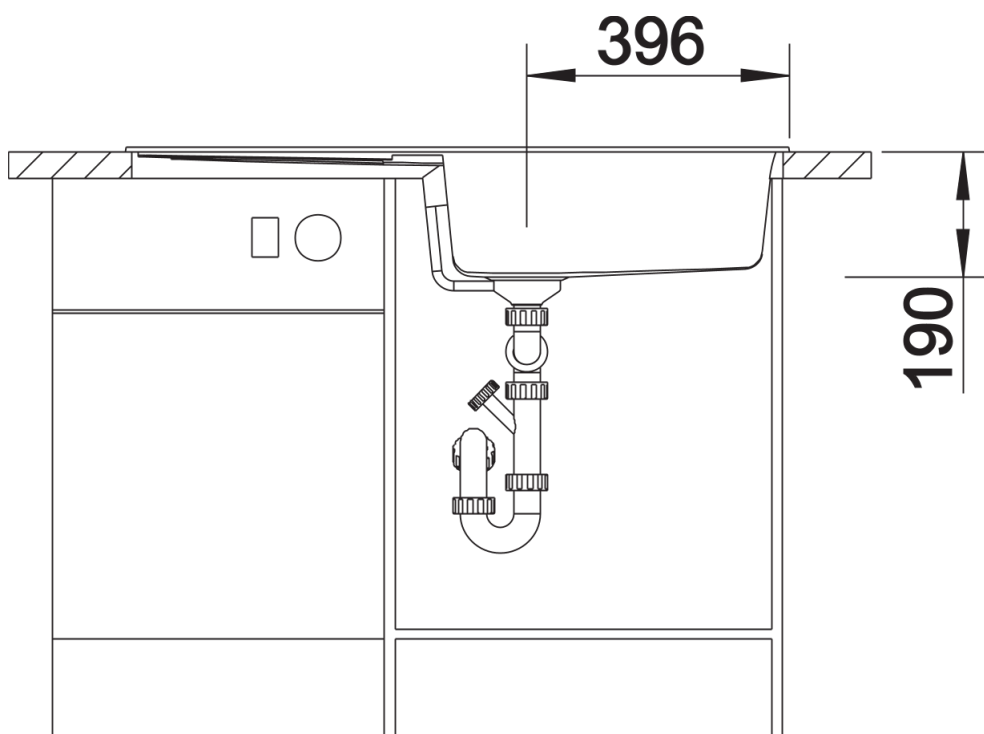

Produktdatenblatt METRA XL 6 S

Art. Nr. 515287

Vorteil

- Junge, geradlinige Gestaltung
- Attraktive Linie im konsumigen Segment
- Unübertroffen geräumiges Becken bietet noch mehr Platz beim Spülen
- Funktionale Abtropffläche auch als Arbeitsfläche nutzbar
- Ästhetisch flache Randgestaltung
- Reversibel einbaubar

Details

Aufsicht

Ausschnitt

Frontansicht

Seitenansicht