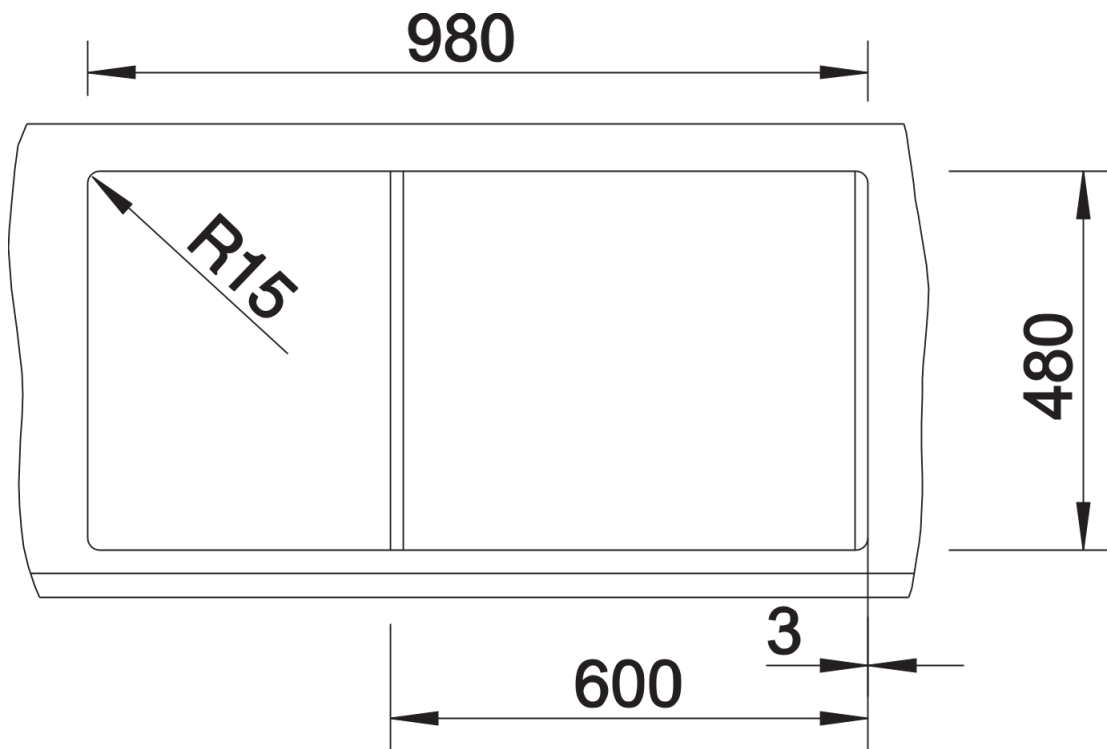

Produktdatenblatt METRA XL 6 S

Art. Nr. 515287

Vorteil

- Junge, geradlinige Gestaltung
- Attraktive Linie im konsumigen Segment
- Unübertroffen geräumiges Becken bietet noch mehr Platz beim Spülen
- Funktionale Abtropffläche auch als Arbeitsfläche nutzbar
- Ästhetisch flache Randgestaltung
- Reversibel einbaubar

Details

Aufsicht

Ausschnitt

Frontansicht

Seitenansicht