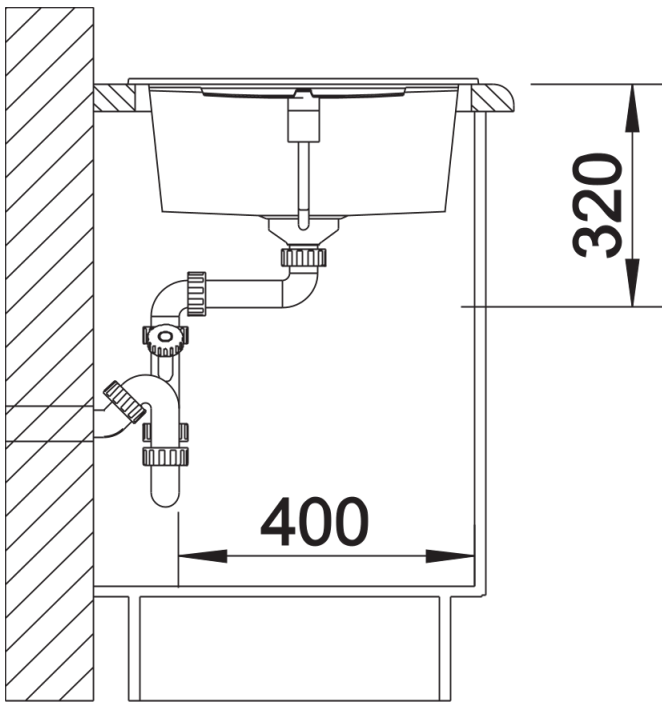

Produktdatenblatt METRA XL 6 S

Art. Nr. 515287

Vorteil

- Junge, geradlinige Gestaltung
- Attraktive Linie im konsumigen Segment
- Unübertroffen geräumiges Becken bietet noch mehr Platz beim Spülen
- Funktionale Abtropffläche auch als Arbeitsfläche nutzbar
- Ästhetisch flache Randgestaltung
- Reversibel einbaubar

Details

Aufsicht

Ausschnitt

Frontansicht

Seitenansicht