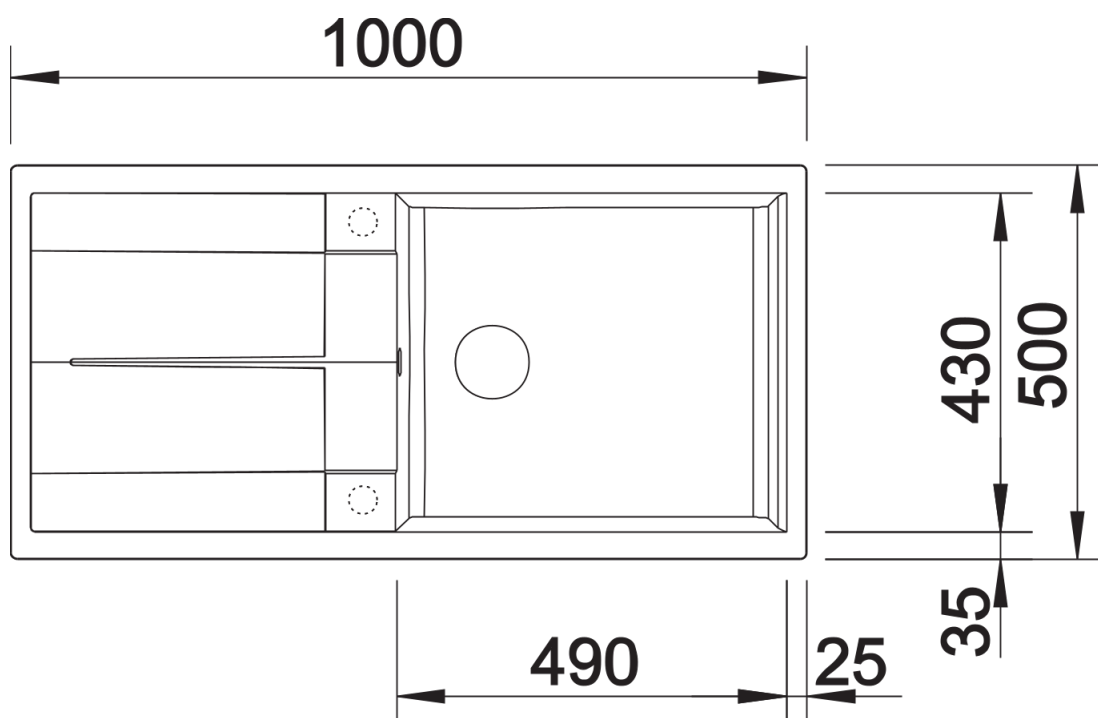

Produktdatenblatt METRA XL 6 S

Art. Nr. 515287

Vorteil

- Junge, geradlinige Gestaltung
- Attraktive Linie im konsumigen Segment
- Unübertroffen geräumiges Becken bietet noch mehr Platz beim Spülen
- Funktionale Abtropffläche auch als Arbeitsfläche nutzbar
- Ästhetisch flache Randgestaltung
- Reversibel einbaubar

Details

Aufsicht

Ausschnitt

Frontansicht

Seitenansicht