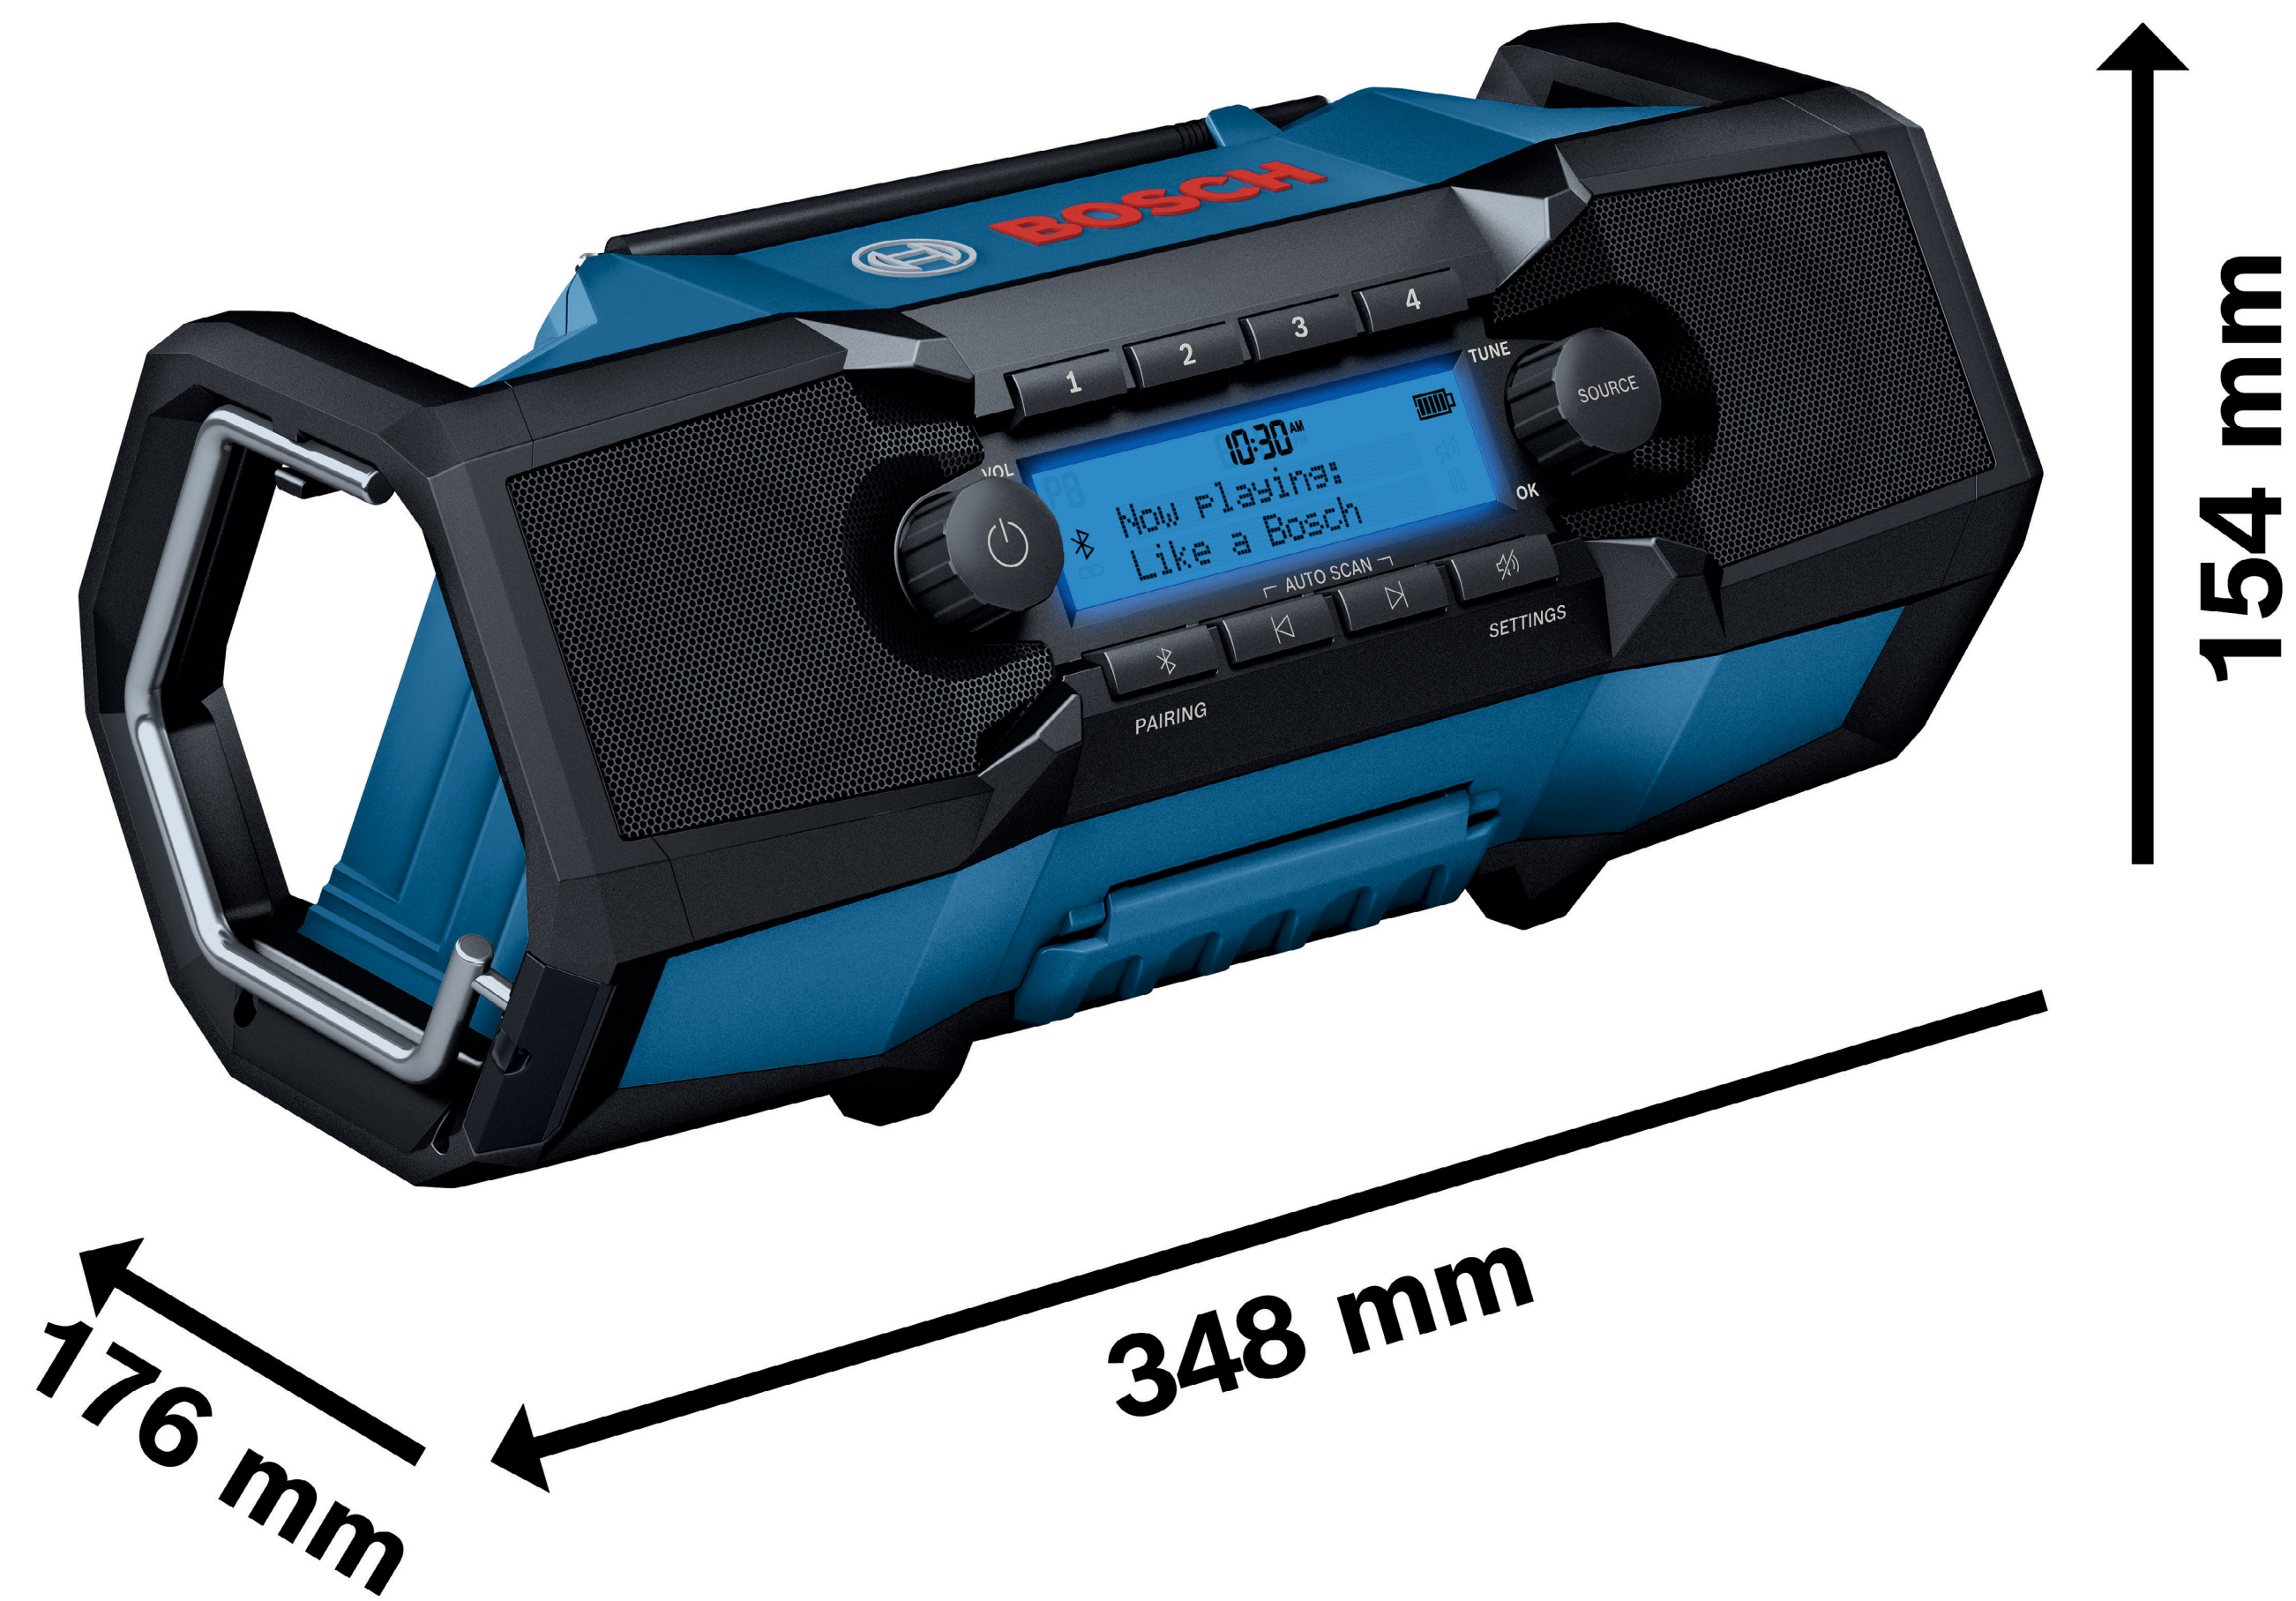

PRO

GPB18V-3SC

GPB18V-3SC	Einheit	Gerätekennwerte
Spannung	V	18
DAB+	MHz	174,928–239,2
FM	MHz	87,5–108
Bluetooth®	-	5,4
Multi-Speaker Sound	j/n	Ja
Laden über USB-C®	-	Max. 5 V, 1,5 A