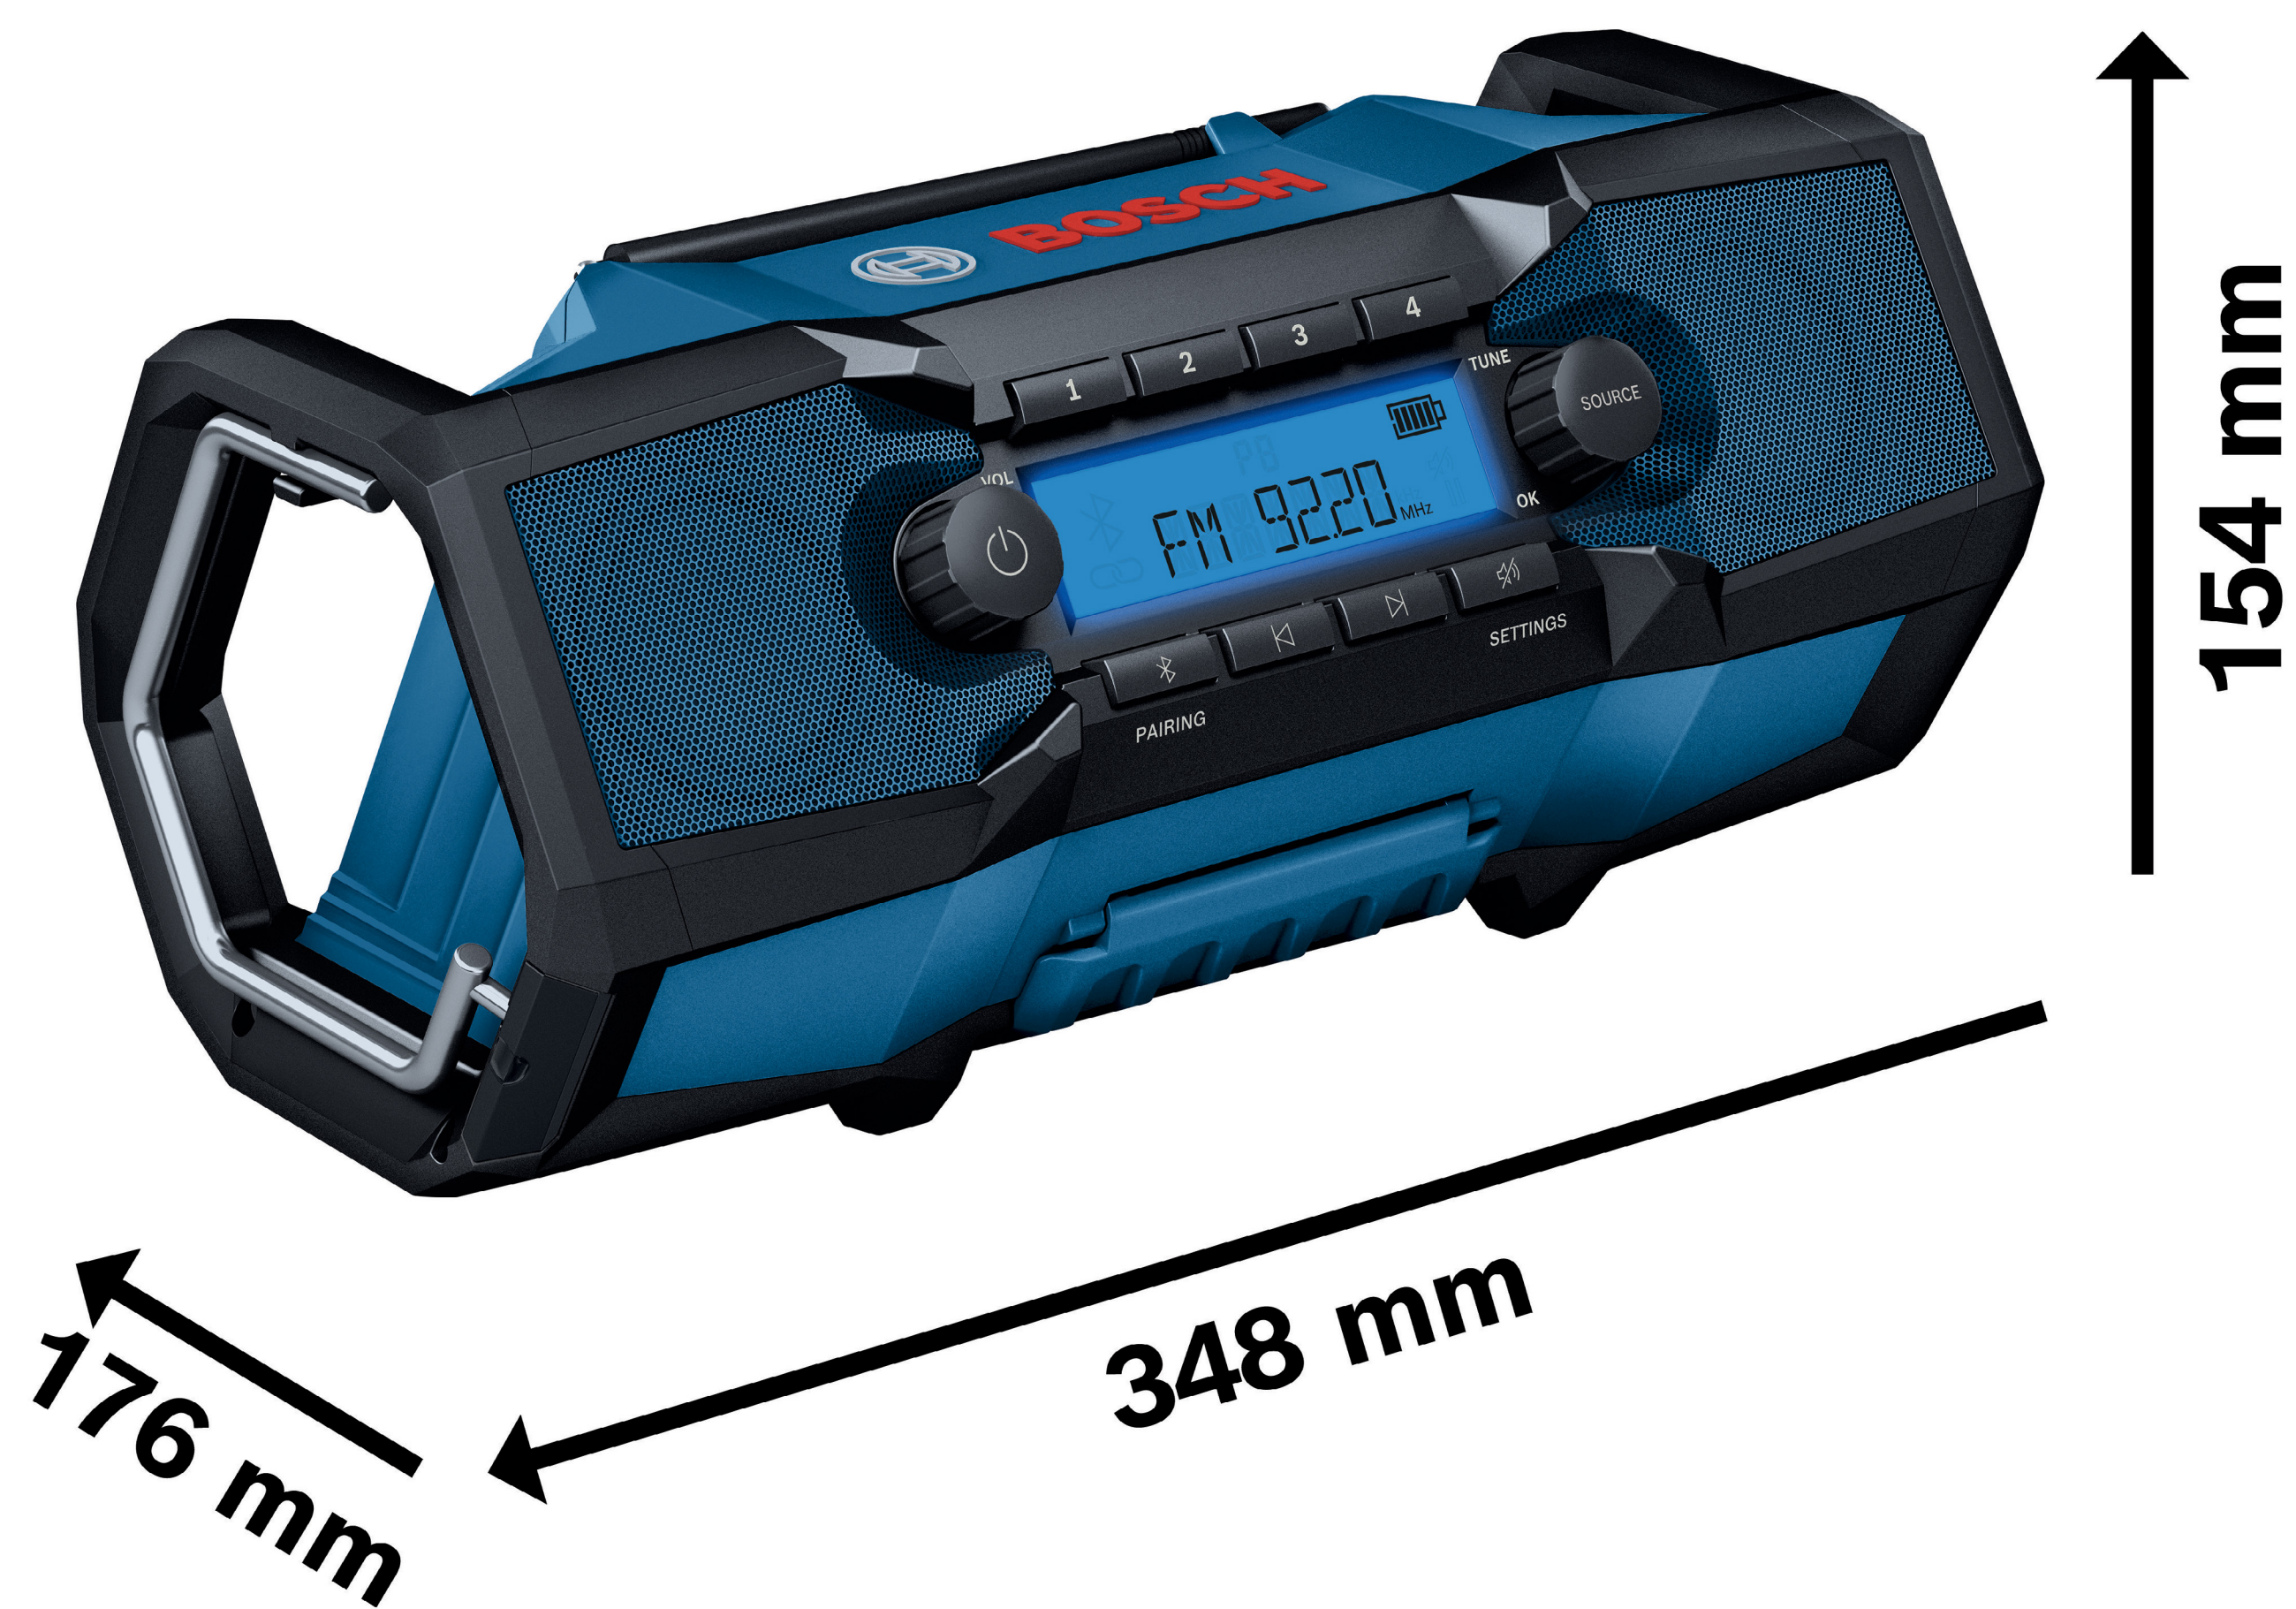

**PRO**

**GPB18V-3C**

**GPB18V-3C**

**Einheit**

**Gerätekennwerte**

Spannung

V

18

FM

MHz

87,5–108

Bluetooth®

-

5,4

Multi-Speaker Sound

j/n

Ja

Laden über USB-C®

-

Max. 5 V, 1,5 A