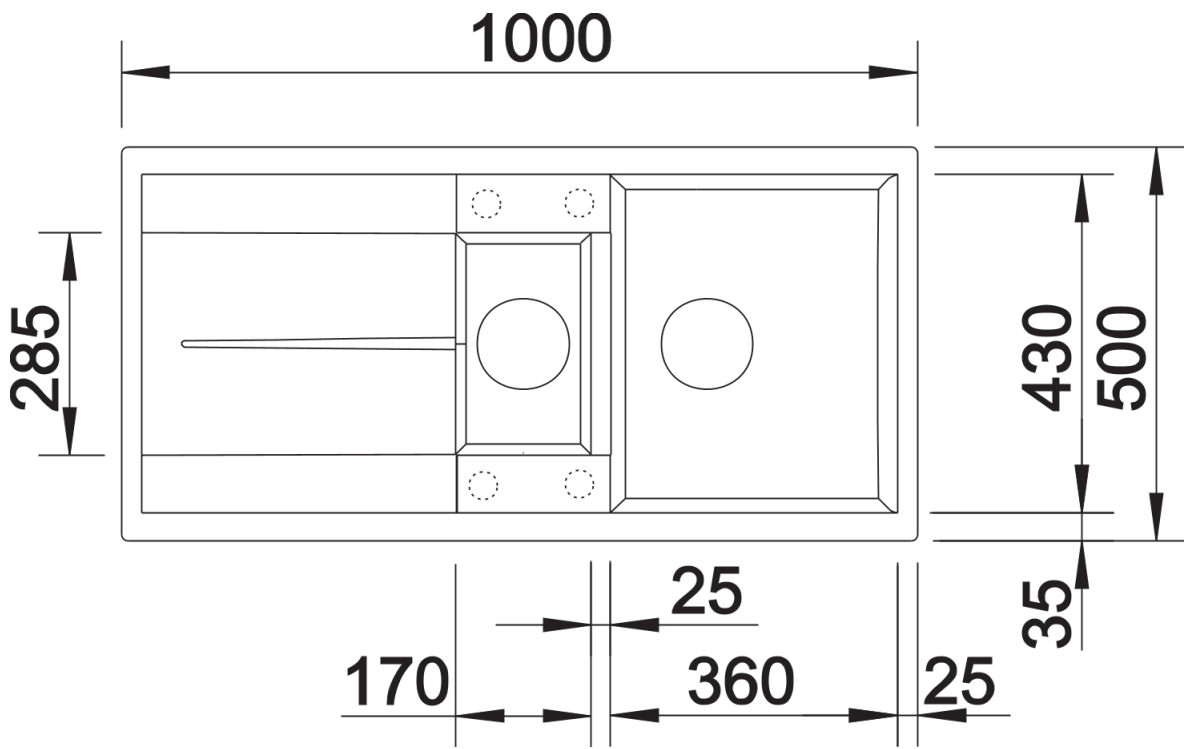

## Lieferumfang

---

- Multifunktionsschale aus Edelstahl
- Ablaufgarnitur mit Raumsparrohr
- 2 x 3 ½" Korbventil mit Abbluffernbedienung (Drehbetätigung) für das Hauptbecken

217796 - Multifunktionsschale aus Edelstahl

## Details

---

Aufsicht

Ausschnitt

Frontansicht

Seitenansicht