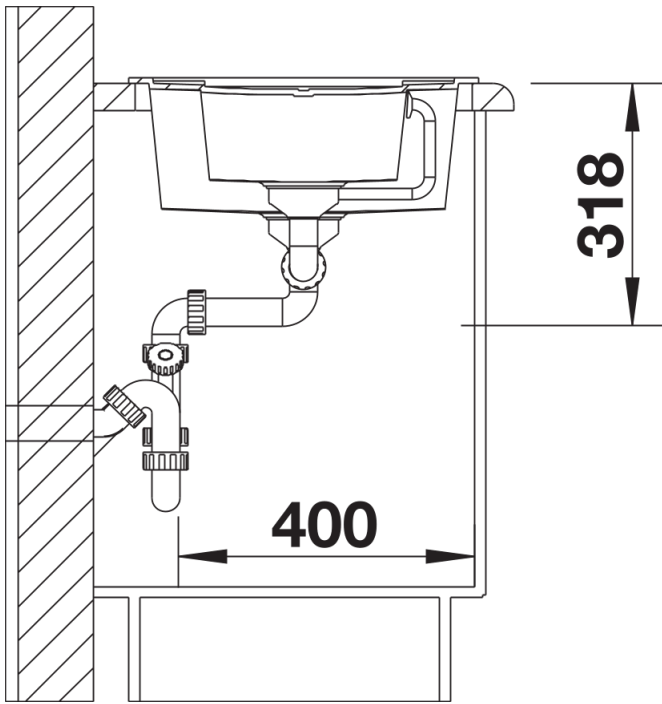

## Lieferumfang

---

- Multifunktionsschale aus Edelstahl
- Ablaufgarnitur mit Raumsparrohr
- 2 x 3 ½" Korbventil mit Abbluffernbedienung (Drehbetätigung) für das Hauptbecken

217796 - Multifunktionsschale aus Edelstahl

## Details

---

Aufsicht

Ausschnitt

Frontansicht

Seitenansicht