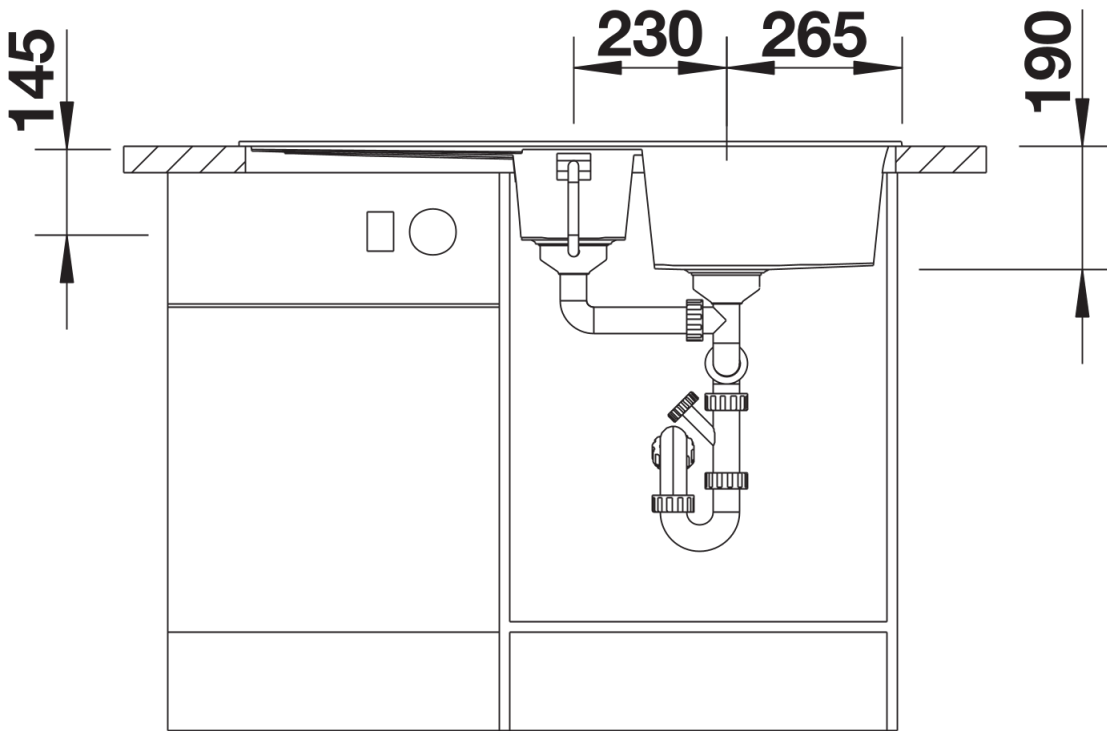

## Lieferumfang

---

- Multifunktionsschale aus Edelstahl
- Ablaufgarnitur mit Raumsparrohr
- 2 x 3 ½" Korbventil mit Abbluffernbedienung (Drehbetätigung) für das Hauptbecken

217796 - Multifunktionsschale aus Edelstahl

## Details

---

Aufsicht

Ausschnitt

Frontansicht

Seitenansicht