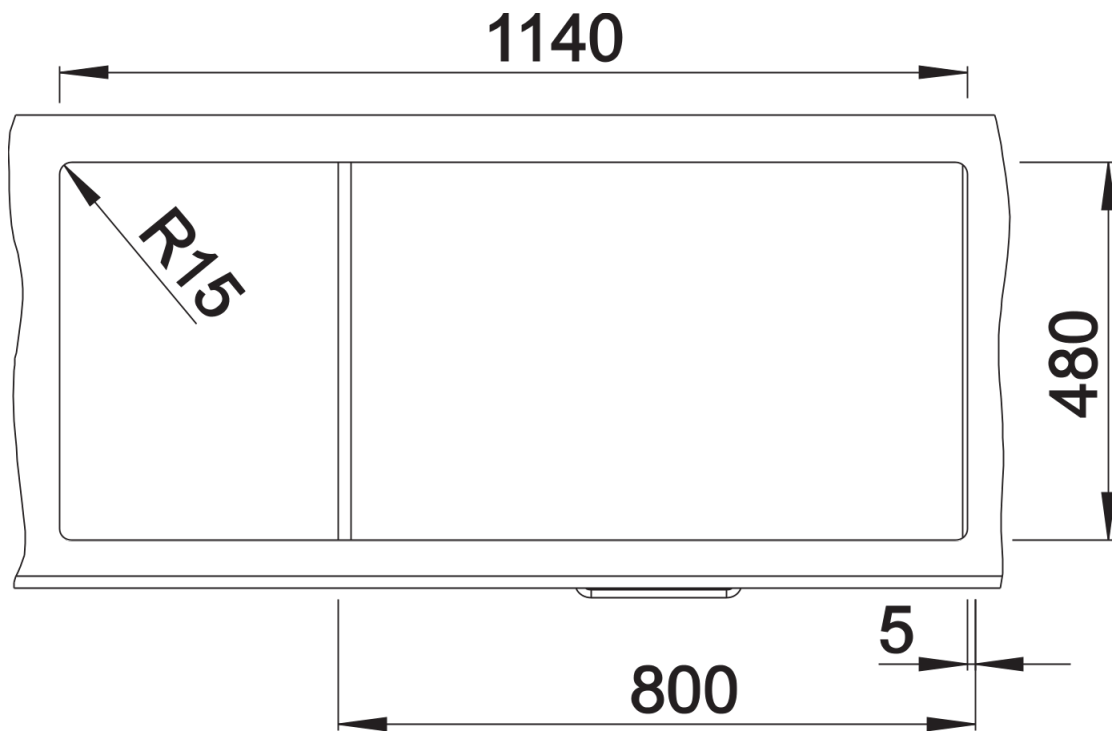

Produktdatenblatt ZIA 8 S

Art. Nr. 515602

Vorteil

- Modernes Design mit klarer Linienführung
- Geradlinige Außenkontur, betont durch schmalen Rand
- Charakteristische Batteriebänke, die als Rahmen die Abtropffläche vergrößern
- Große Doppelbeckenspüle plus Abtropffläche bietet viel Platzkomfort
- Klassische Beckenanordnung zum reversiblen Einbau

Farben

Verfügbare Farben

schwarz
anthrazit
alumetallic
weiß
jasmin
cafe

SILGRANIT cafe

Lieferumfang

- Ablaufgarnitur mit Raumsparrohr
- 2 x 3 1/2" Korbventil

Details

Aufsicht

Ausschnitt

Frontansicht

Seitenansicht