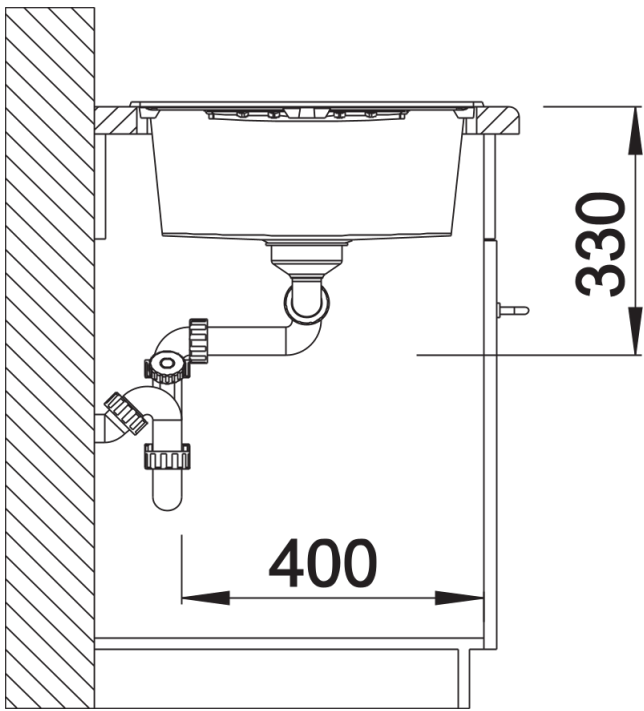

Produktdatenblatt ZIA 8 S

Art. Nr. 515602

Vorteil

- Modernes Design mit klarer Linienführung
- Geradlinige Außenkontur, betont durch schmalen Rand
- Charakteristische Batteriebänke, die als Rahmen die Abtropffläche vergrößern
- Große Doppelbeckenspüle plus Abtropffläche bietet viel Platzkomfort
- Klassische Beckenanordnung zum reversiblen Einbau

Farben

Verfügbare Farben

schwarz
anthrazit
alumetallic
weiß
jasmin
cafe

SILGRANIT cafe

Lieferumfang

- Ablaufgarnitur mit Raumsparrohr
- 2 x 3 1/2" Korbventil

Details

Aufsicht

Ausschnitt

Frontansicht

Seitenansicht