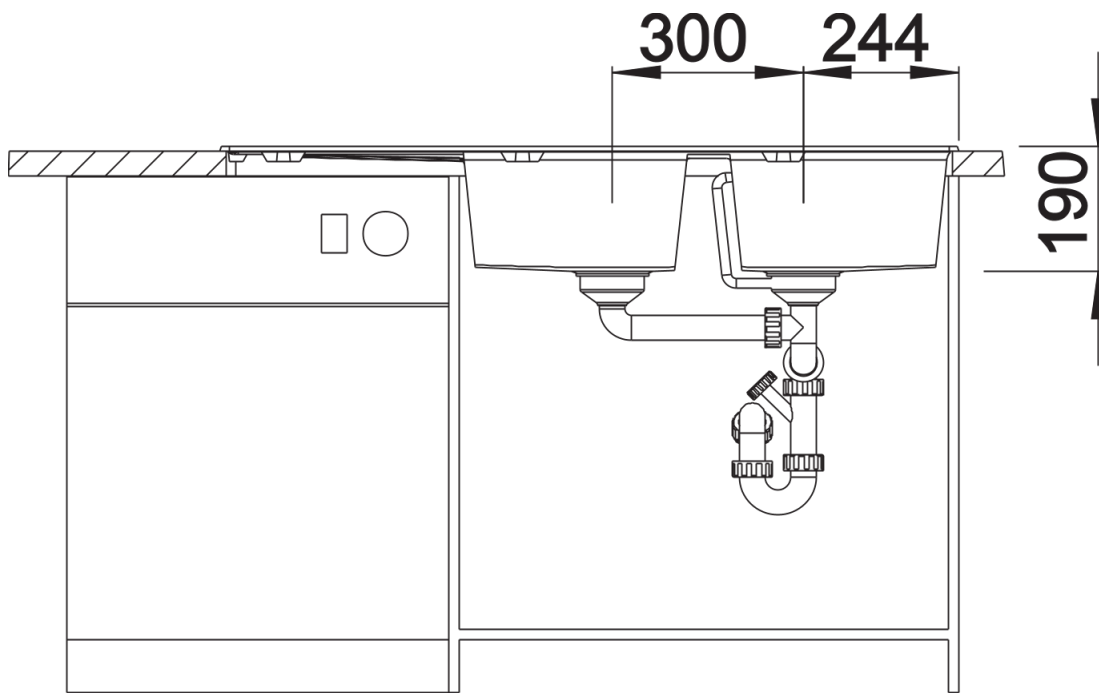

Produktdatenblatt ZIA 8 S

Art. Nr. 515602

Vorteil

- Modernes Design mit klarer Linienführung
- Geradlinige Außenkontur, betont durch schmalen Rand
- Charakteristische Batteriebänke, die als Rahmen die Abtropffläche vergrößern
- Große Doppelbeckenspüle plus Abtropffläche bietet viel Platzkomfort
- Klassische Beckenanordnung zum reversiblen Einbau

Farben

Verfügbare Farben

schwarz
anthrazit
alumetallic
weiß
jasmin
cafe

SILGRANIT cafe

Lieferumfang

- Ablaufgarnitur mit Raumsparrohr
- 2 x 3 1/2" Korbventil

Details

Aufsicht

Ausschnitt

Frontansicht

Seitenansicht