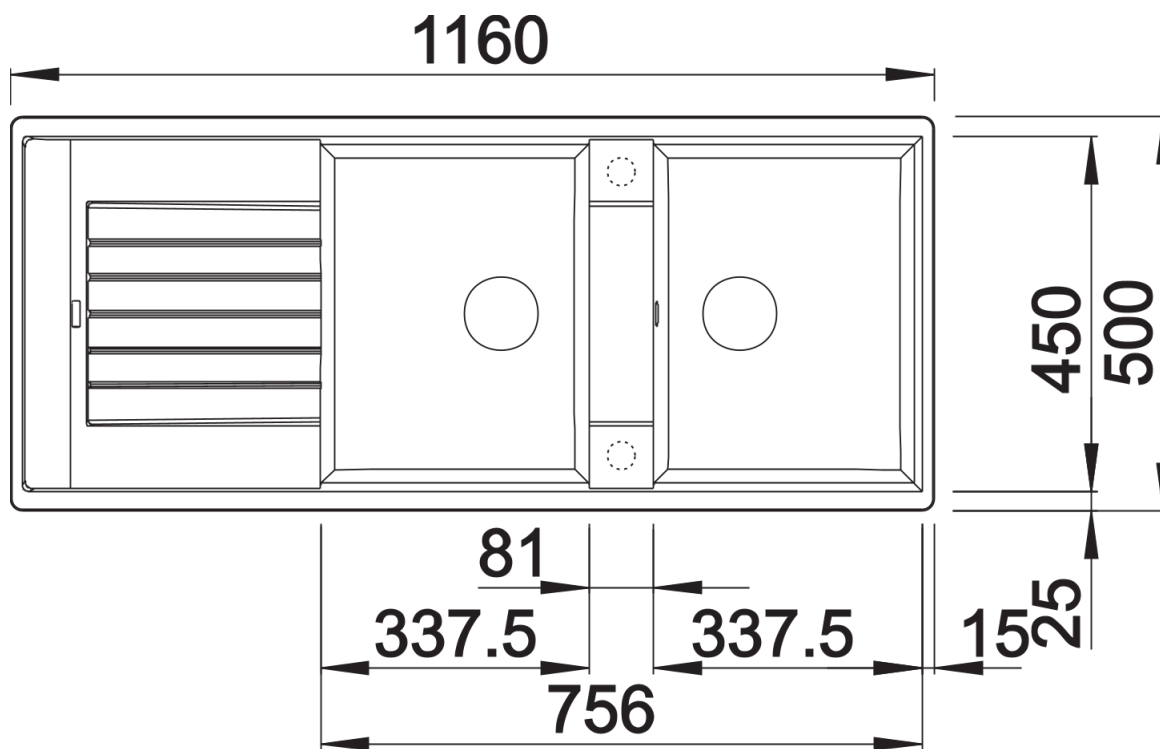

Produktdatenblatt ZIA 8 S

Art. Nr. 515602

Vorteil

- Modernes Design mit klarer Linienführung
- Geradlinige Außenkontur, betont durch schmalen Rand
- Charakteristische Batteriebänke, die als Rahmen die Abtropffläche vergrößern
- Große Doppelbeckenspüle plus Abtropffläche bietet viel Platzkomfort
- Klassische Beckenanordnung zum reversiblen Einbau

Farben

Verfügbare Farben

schwarz
anthrazit
alumetallic
weiß
jasmin
cafe

SILGRANIT cafe

Lieferumfang

- Ablaufgarnitur mit Raumsparrohr
- 2 x 3 1/2" Korbventil

Details

Aufsicht

Ausschnitt

Frontansicht

Seitenansicht