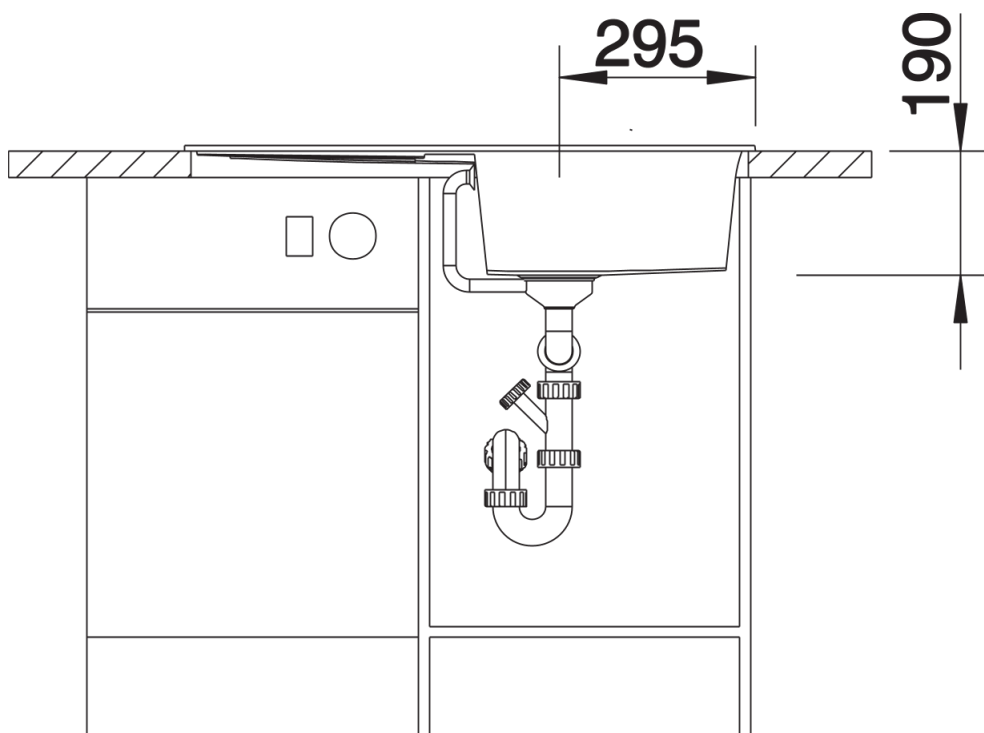

Produktdatenblatt METRA 5 S

Art. Nr. 513205

Vorteil

- Junge, geradlinige Gestaltung
- Attraktive Linie im konsumigen Segment
- Besonders großes und tiefes Becken bietet unübertroffen viel Platz beim Spülen
- Funktionale Abtropffläche auch als Arbeitsfläche nutzbar
- Ästhetisch flache Randgestaltung
- Reversibel einbaubar

Farben

Verfügbare Farben

schwarz
anthrazit
felsgrau
alumetallic
weiß
jasmin
tartufo
cafe

SILGRANIT weiß

Planungshinweise

- ∅ = vorgefräste Bohrungen zum Durchschlagen

Lieferumfang

- Ablaufgarnitur mit Raumsparrohr
- 3 ½" Korbventil

Details

Aufsicht

Ausschnitt

Frontansicht

Seitenansicht