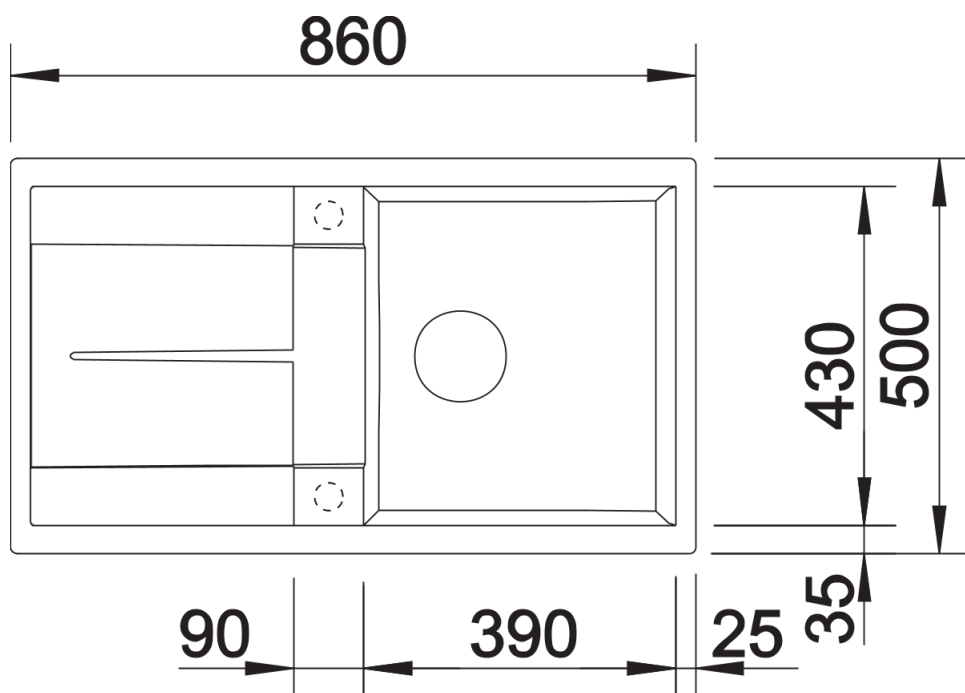

Produktdatenblatt METRA 5 S

Art. Nr. 513205

Vorteil

- Junge, geradlinige Gestaltung
- Attraktive Linie im konsumigen Segment
- Besonders großes und tiefes Becken bietet unübertroffen viel Platz beim Spülen
- Funktionale Abtropffläche auch als Arbeitsfläche nutzbar
- Ästhetisch flache Randgestaltung
- Reversibel einbaubar

Farben

Verfügbare Farben

schwarz
anthrazit
felsgrau
alumetallic
weiß
jasmin
tartufo
cafe

SILGRANIT weiß

Planungshinweise

- ∅ = vorgefräste Bohrungen zum Durchschlagen

Lieferumfang

- Ablaufgarnitur mit Raumsparrohr
- 3 ½" Korbventil

Details

Aufsicht

Ausschnitt

Frontansicht

Seitenansicht