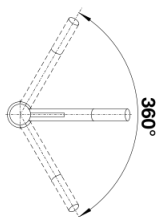

Produktdatenblatt KANO

Art. Nr. 521502

Vorteil

- Schlanke Armatur in ästhetischem Design
- Besonders für kompakte Spülen geeignet
- Erweiterter Aktionsradius durch 360° schwenkbaren Auslauf

Farben

Verfügbare Farben
chrom

galvanisch chrom

Lieferumfang

- Auslauf schwenkbar 360°
- Hahnlochbohrung mit \varnothing 35 mm erforderlich
- Kartusche mit keramischen Dichtungen
- Flexible Anschlussschläuche mit 350 mm Länge und $\frac{3}{8}$ " Mutter für besonders leichte und sichere Montage
- Patentierter Strahlregler für deutlich geringere Verkalkung
- Stabilisierungsplatte zur Erhöhung der Standfestigkeit der Küchenarmatur bei Einbau in Spülen aus Edelstahl

Details

Schwenkbereich

Seitenansicht