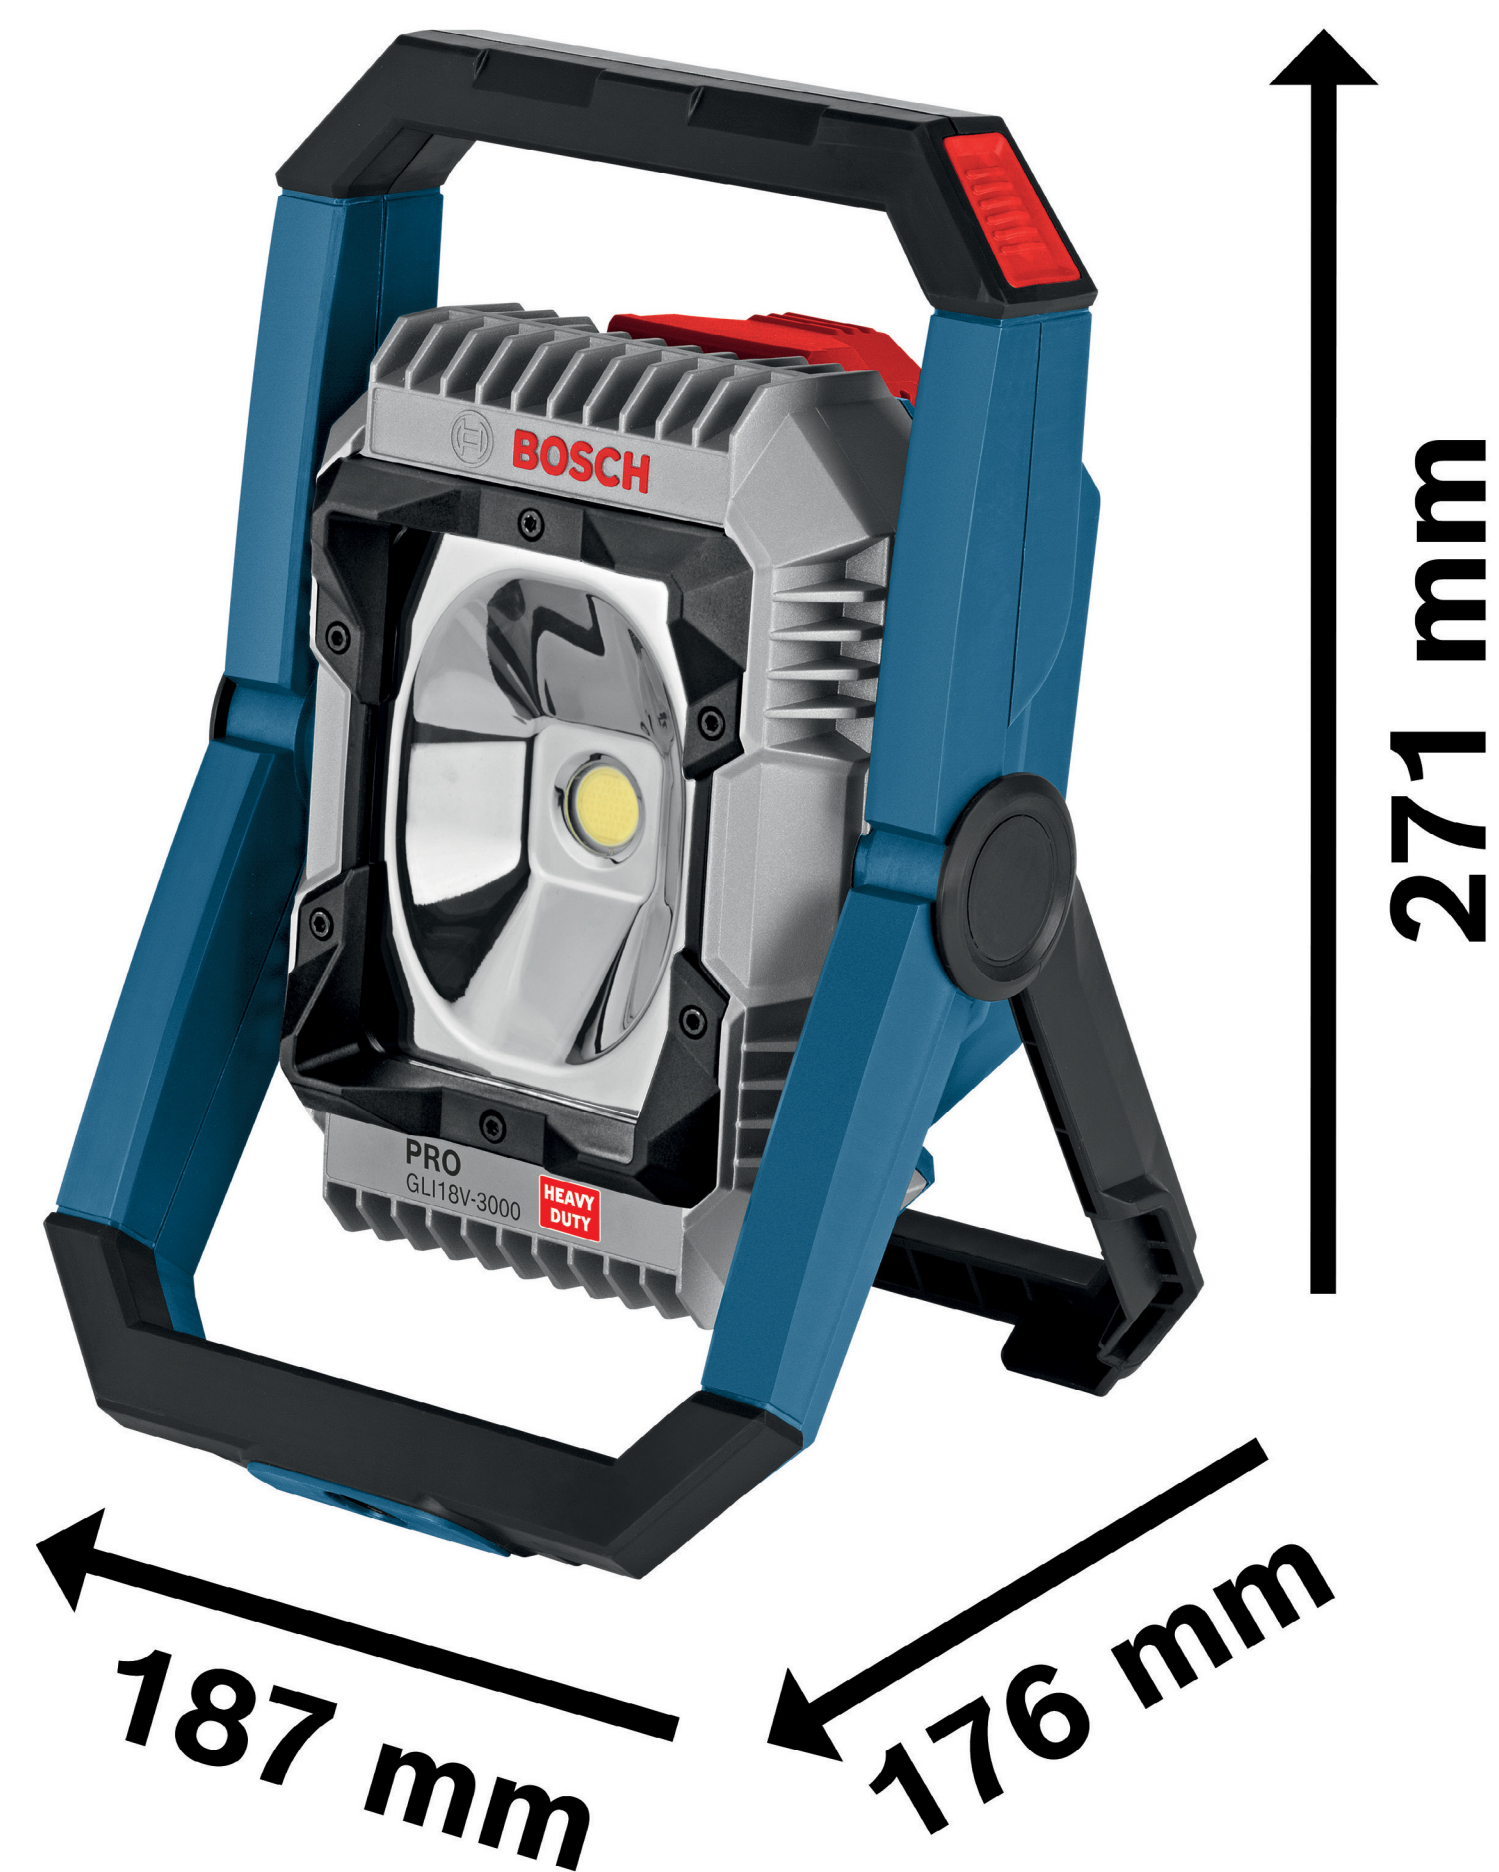

**PRO**

**GLI18V-3000**

**GLI18V-3000**

**Einheit**

**Gerätekennwerte**

Spannung

V

18

Lichtstrom

lm

3.000/2.000/1.000

Helligkeit

#

3

Laufzeit bei max. Helligkeit

min/Ah

135

Befestigungsoptionen

-

5/8" Stativ