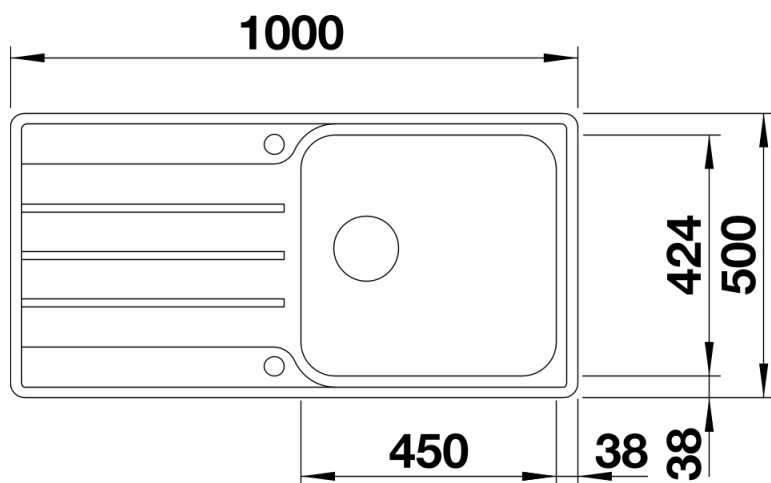

## Produktdatenblatt LEMIS XL 6 S-IF

Art. Nr. 523035

Vorteil

---

- Moderne, klare Gestaltung
- Besonders großes Becken mit maximalem Volumen
- Großzügige Batteriebank und Abtropffläche
- Eleganter IF-Flachrand für flächenbündigen oder aufliegenden Einbau
- Reversibel einbaubar
- 3 ½" Korbventil
- Mit Abflauffernbedienung

## Lieferumfang

---

- Ablaufgarnitur mit Raumsparrohr
- 3 1/2" Korbventil mit Abлаuffernbedienung (Drehbetätigung)

## Details

---

Aufsicht

Ausschnitt

Frontansicht

Seitenansicht