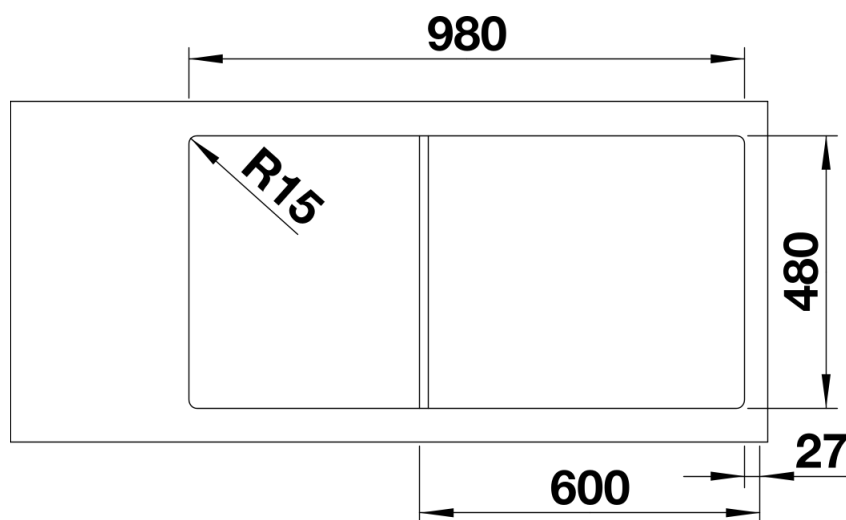

## Produktdatenblatt LEMIS XL 6 S-IF

Art. Nr. 523035

Vorteil

---

- Moderne, klare Gestaltung
- Besonders großes Becken mit maximalem Volumen
- Großzügige Batteriebank und Abtropffläche
- Eleganter IF-Flachrand für flächenbündigen oder aufliegenden Einbau
- Reversibel einbaubar
- 3 ½" Korbventil
- Mit Abflauffernbedienung

## Lieferumfang

---

- Ablaufgarnitur mit Raumsparrohr
- 3 1/2" Korbventil mit Abлаuffernbedienung (Drehbetätigung)

## Details

---

Aufsicht

Ausschnitt

Frontansicht

Seitenansicht