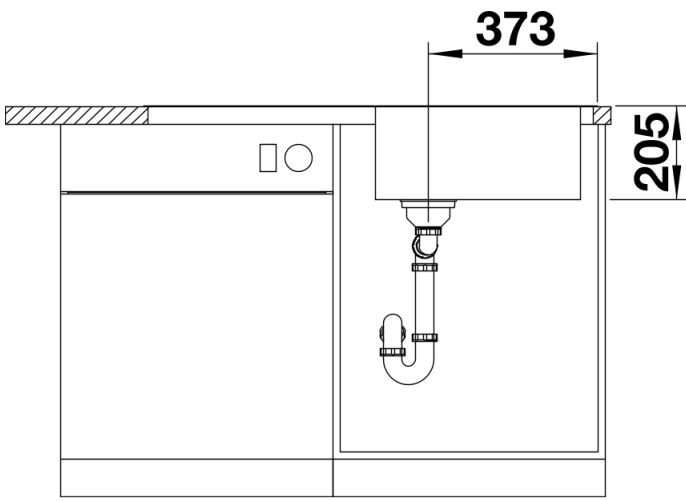

## Produktdatenblatt LEMIS XL 6 S-IF

Art. Nr. 523035

Vorteil

---

- Moderne, klare Gestaltung
- Besonders großes Becken mit maximalem Volumen
- Großzügige Batteriebank und Abtropffläche
- Eleganter IF-Flachrand für flächenbündigen oder aufliegenden Einbau
- Reversibel einbaubar
- 3 ½" Korbventil
- Mit Abflauffernbedienung

## Lieferumfang

---

- Ablaufgarnitur mit Raumsparrohr
- 3 1/2" Korbventil mit Abлаuffernbedienung (Drehbetätigung)

## Details

---

Aufsicht

Ausschnitt

Frontansicht

Seitenansicht