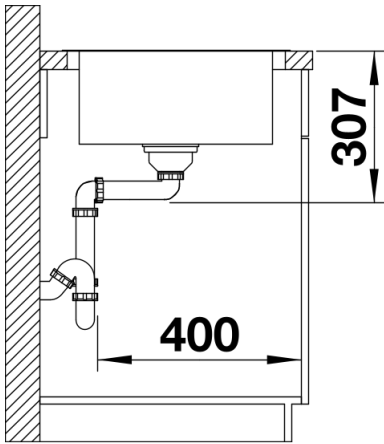

## Lieferumfang

---

- Ablaufgarnitur mit Raumsparrohr
- 3 1/2" Korbventil mit Abлаuffernbedienung (Drehbetätigung)

## Details

---

Aufsicht

Ausschnitt

Frontansicht

Seitenansicht