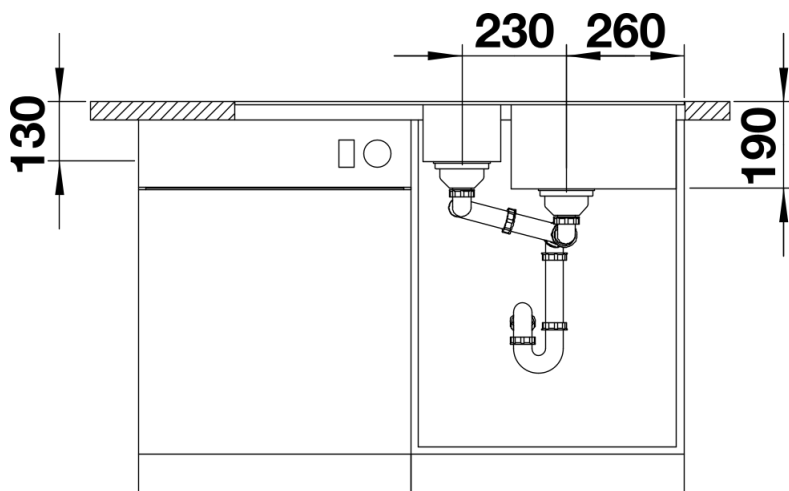

Frontansicht