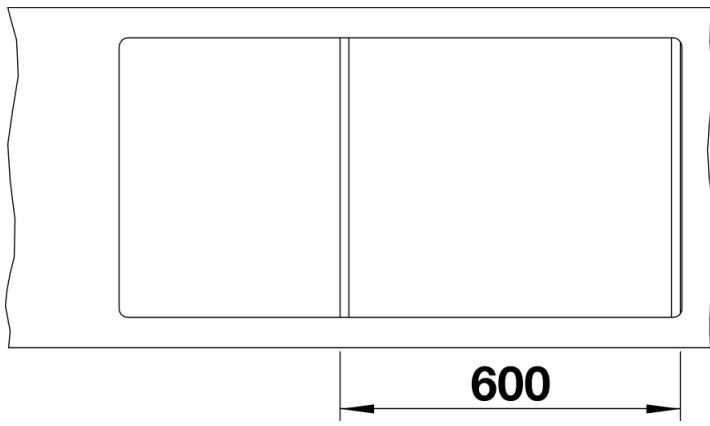

Ausschnitt