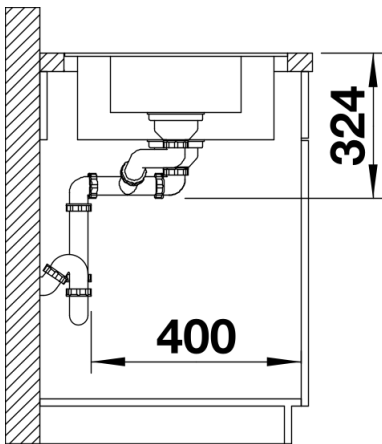

Seitenansicht