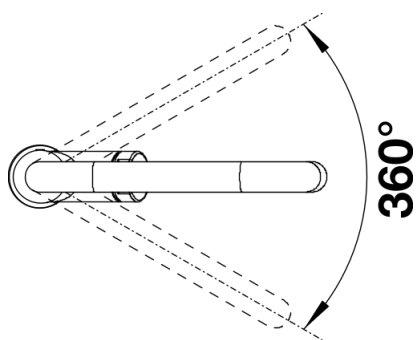

## Lieferumfang

---

- Auslauf schwenkbar 360°
- Hahnlochbohrung mit  $\varnothing$  35mm erforderlich
- Kartusche mit keramischen Dichtungen
- Flexible Anschlussschläuche mit 450 mm Länge und  $\frac{3}{8}$ " Mutter für besonders leichte und sichere Montage
- Patentierter Strahlregler für deutlich geringere Verkalkung
- Stabilisierungsplatte zur Erhöhung der Standfestigkeit der Küchenarmatur bei Einbau in Spülen aus Edelstahl
- LGA zertifiziert
- DVGW zertifiziert

## Details

---

Schwenkbereich

Seitenansicht Hebel 2D

Seitenansicht