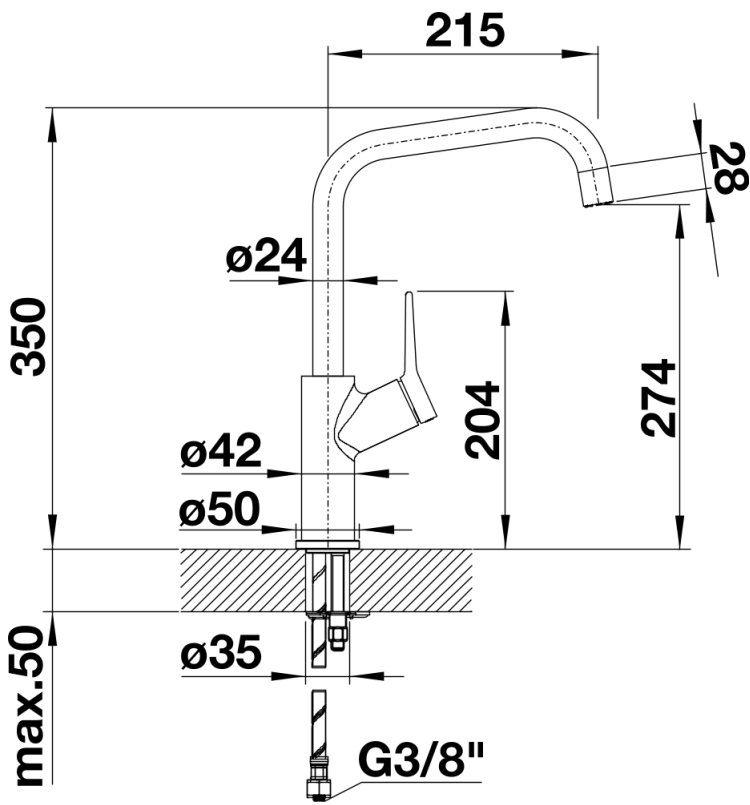

## Lieferumfang

---

- Auslauf schwenkbar 360°
- Hahnlochbohrung mit  $\varnothing$  35mm erforderlich
- Kartusche mit keramischen Dichtungen
- Flexible Anschlussschläuche mit 450 mm Länge und  $\frac{3}{8}$ " Mutter für besonders leichte und sichere Montage
- Patentierter Strahlregler für deutlich geringere Verkalkung
- Stabilisierungsplatte zur Erhöhung der Standfestigkeit der Küchenarmatur bei Einbau in Spülen aus Edelstahl
- LGA zertifiziert
- DVGW zertifiziert

## Details

---

Schwenkbereich

Seitenansicht Hebel 2D

Seitenansicht