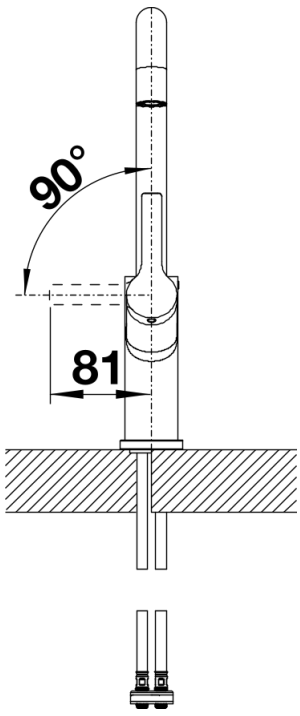

## Lieferumfang

---

- Auslauf schwenkbar 360°
- Hahnlochbohrung mit  $\varnothing$  35mm erforderlich
- Kartusche mit keramischen Dichtungen
- Flexible Anschlussschläuche mit 450 mm Länge und  $\frac{3}{8}$ " Mutter für besonders leichte und sichere Montage
- Patentierter Strahlregler für deutlich geringere Verkalkung
- Stabilisierungsplatte zur Erhöhung der Standfestigkeit der Küchenarmatur bei Einbau in Spülen aus Edelstahl
- LGA zertifiziert
- DVGW zertifiziert

## Details

---

Schwenkbereich

Seitenansicht Hebel 2D

Seitenansicht