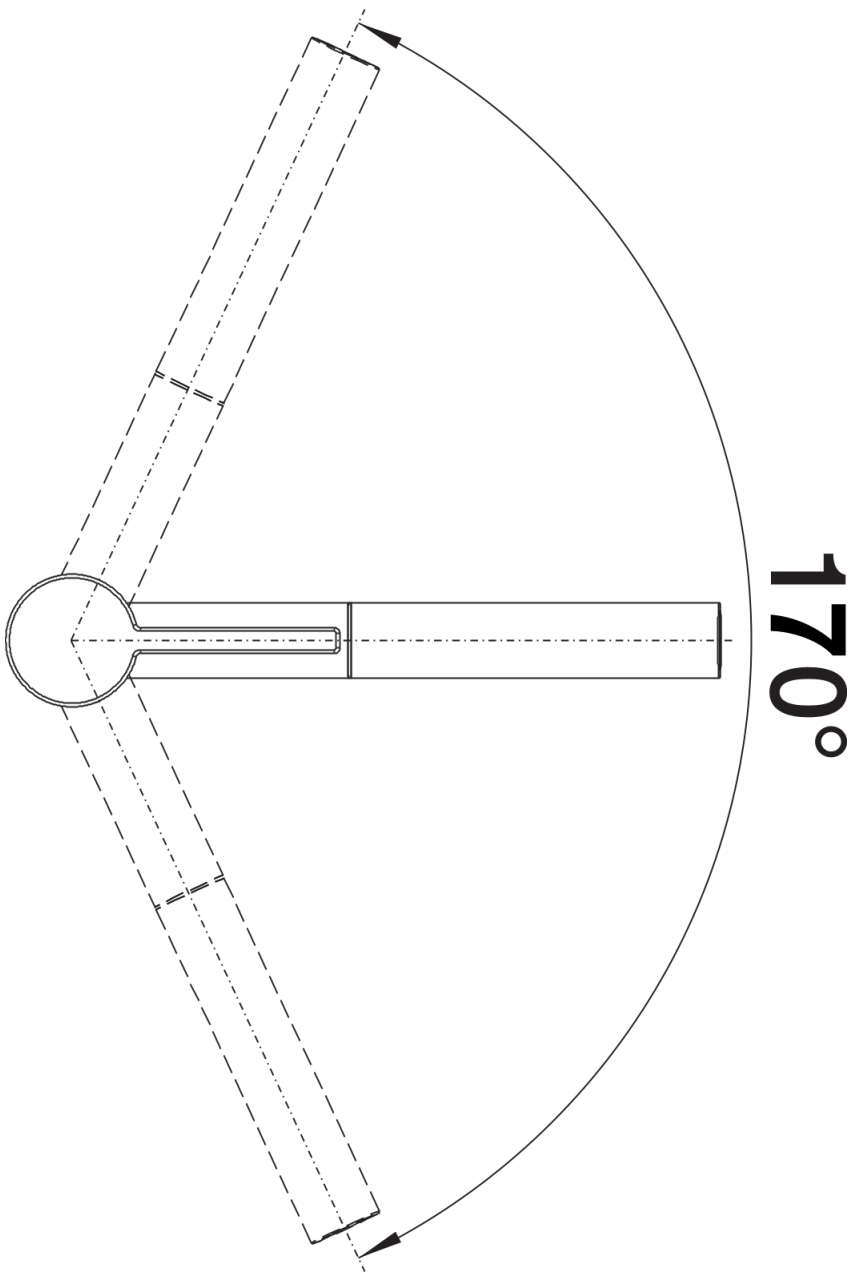

## Produktdatenblatt LINEE-S

Art. Nr. 517593

## Lieferumfang

---

- Auslauf 170° schwenkbar
- Hahnlochbohrung mit Ø 35 mm erforderlich
- Kartusche mit keramischen Dichtungen
- Mit metallummanteltem Brauseschlauch
- Flexible Anschlussschläuche mit 450 mm Länge und 3/8" Mutter für besonders leichte und sichere Montage
- Patentierter Strahlregler für deutlich geringere Verkalkung
- Stabilisierungsplatte zur Erhöhung der Standfestigkeit der Küchenarmatur bei Einbau in Spülen aus Edelstahl
- Serienmäßig mit Rückflussverhinderer ausgestattet und damit eigensicher gegen Rückfließen nach EN 1717
- LGA zertifiziert
- DVGW zertifiziert

## Details

---

Schwenkbereich

Seitenansicht