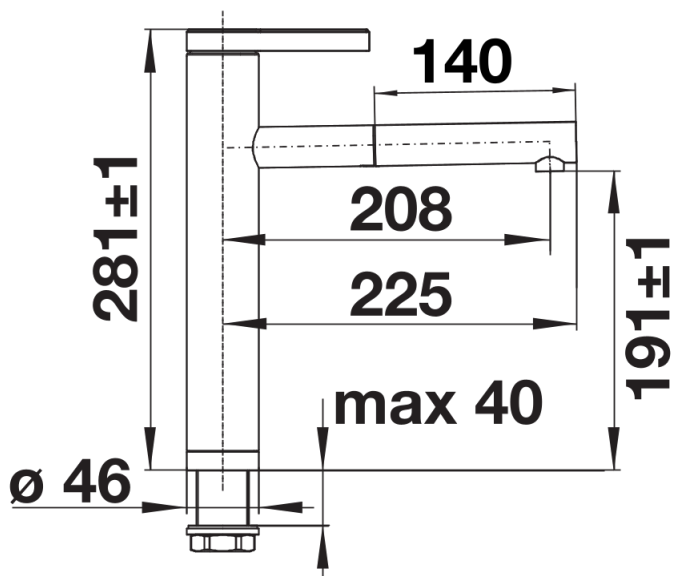

## Produktdatenblatt LINEE-S

Art. Nr. 517593

## Lieferumfang

---

- Auslauf 170° schwenkbar
- Hahnlochbohrung mit Ø 35 mm erforderlich
- Kartusche mit keramischen Dichtungen
- Mit metallummanteltem Brauseschlauch
- Flexible Anschlussschläuche mit 450 mm Länge und 3/8" Mutter für besonders leichte und sichere Montage
- Patentierter Strahlregler für deutlich geringere Verkalkung
- Stabilisierungsplatte zur Erhöhung der Standfestigkeit der Küchenarmatur bei Einbau in Spülen aus Edelstahl
- Serienmäßig mit Rückflussverhinderer ausgestattet und damit eigensicher gegen Rückfließen nach EN 1717
- LGA zertifiziert
- DVGW zertifiziert

## Details

---

Schwenkbereich

Seitenansicht